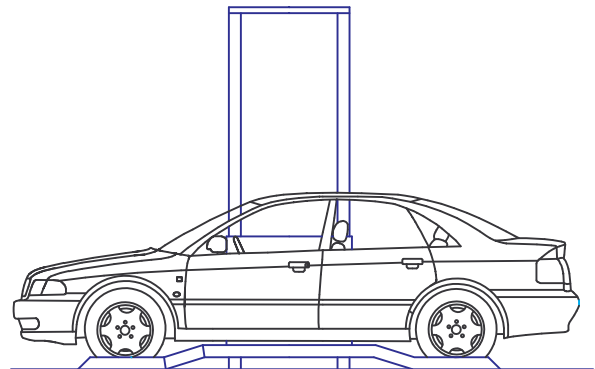

Via 8 Marzo , 18
25013 Carpenedolo (BS) ITALY
Tel. +39 (0)30 9698822
Fax. +39 (0)30 969303
cell. +39 335 5952009
www.greenparksystem.it
E.mail:info@greenparksystem.it

CARATTERISTICHE GENERALI

- Duplicatore di posti auto senza opere murarie
- Struttura in acciaio FE 360B Verniciata a forno
- Sistema di elevazione idraulica con valvola di sicurezza paracadute
- Dispositivo meccanico di blocco ad inserimento automatico
- Centralina oleodinamica incorporata nella struttura
- Altezza utile sottopianale mm 1900
- Discesa manuale in caso di mancanza energia elettrica
- Alimentazione monofase 220 Volt/ 50 Hz / 1,5 Kw
- Manovra del tipo " ad uomo presente " in bassa tensione
- Selettore chiave estraibile, pulsante di emergenza
- Fusibile e interruttore magnetotermico
- Portata Kg 2000
- Peso struttura Kg. 1000
- Copertura assicurativa
- Garanzia 24 mesi
- Conforme alle direttive europee:
 - 89/392 CEE (Direttiva macchine)
 - 89/336 CEE (Compatibilità elettromagnetico)
 - 73/23 CEE (Apparecchiature in bassa tensione)

OPTIONAL

- Lamiera centrale di copertura estraibile
- Portata Kg 2500
- Corsa Maggiorata
- Pianale Maggiorato