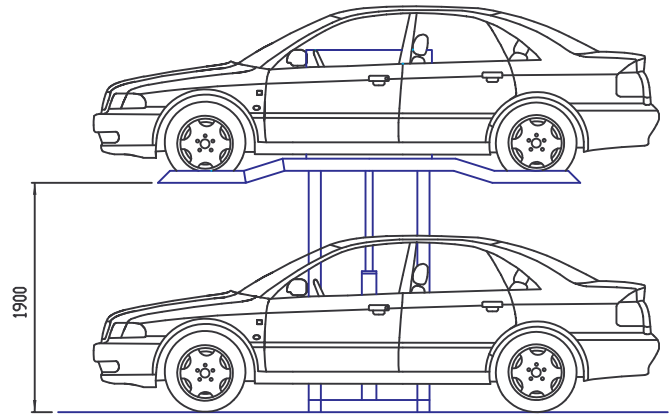

Via 8 Marzo , 18
25013 Carpenedolo (BS) ITALY
Tel. +39 (0)30 9698822
Fax. +39 (0)30 969303
cell. +39 335 5952009
www.greenparksystem.it
E.mail:info@greenparksystem.it

CARATTERISTICHE GENERALI

- Duplicatore di posti auto senza opere murarie
- Struttura in acciaio FE 360B Verniciata a forno
- Sistema di elevazione idraulica con valvola di sicurezza paracadute
- Dispositivo meccanico di blocco ad inserimento automatico
- Centralina oleodinamica incorporata nella struttura
- Altezza utile sottopianale mm 1900
- Discesa manuale in caso di mancanza energia elettrica
- Alimentazione monofase 220 Volt/ 50 Hz / 1,5 Kw
- Manovra del tipo " ad uomo presente " in bassa tensione
- Selettore chiave estraibile, pulsante di emergenza
- Fusibile e interruttore magnetotermico
- Portata Kg 2000
- Peso struttura Kg. 1000
- Copertura assicurativa
- Garanzia 24 mesi
- Conforme alle direttive europee:
 - 89/392 CEE (Direttiva macchine)
 - 89/336 CEE (Compatibilità elettromagnetico)
 - 73/23 CEE (Apparecchiature in bassa tensione)

OPTIONAL

- Lamiera centrale di copertura estraibile
- Portata Kg 2500
- Corsa Maggiorata
- Pianale Maggiorato