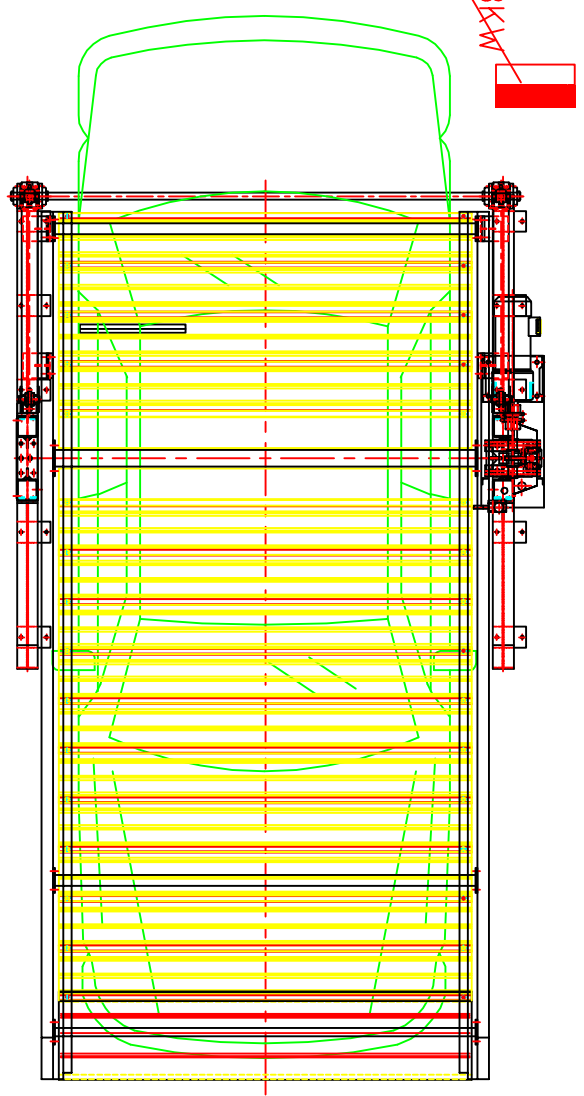

Power: ~~3KW~~  
3/380V+N+PE

单位: 毫米 (mm)

Name	PJS-2D Simply Lifting Parking System	
Parking	Total 2 cars	Taking time ≤4.5(S)
Vehicle	Sedan	Lifting Speed/Power 2.48m/min /2.2KW
Vehicle dimension	5000X1850X1550	Operation Button
Weight	2000(kg)	Power three phase current 380V/50HZ

客户名称	佛山南海有限公司	工程名称	简易升降车库	零件名称	简易升降式停车设备总图
设计	标准	工艺	比例	材料	数量
制图	批准	日期	共 张	图号	PJS02-00
校对			第 张		
审核					